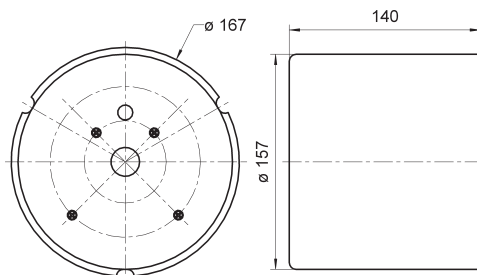

Abdecktopf aus Stahlblech für DL 18/1 und DL 18/2 mit zwei vorgestanzen Bohrungen, die zur Kabeldurchführung durchstoßen werden können. Vier vormontierte Schrauben dienen der Aufnahme von Zugentlastungen und Kabelklemmen. Durch das größere Volumen deutlich verbesserter Klang der eingebauten Lautsprecher.

Der Abdecktopf verhindert im Brandfall den Kamineffekt und damit die Ausbreitung des Feuers. Er ist nicht geeignet zum Einsatz in Brandschutzdecken (z.B. F 30-Decke). Brandschutztopfe (F30) sind unter dem Namen FlamoX bei Firma KAISER, 58579 Schalksmühle erhältlich.

Protection cover made of steel sheet for DL 18/1 and DL 18/2 with two push-out holes for cables. Four mounted screws to attach terminals and cable clamps. The enlarged volume betters the sound of inserted speakers.

In the event of a fire, the protection cover prevents the chimney effect from occurring and thus the spread of the fire. It is unsuitable for fire protection ceilings (F30). Fire protection housing systems (FlamoX) are available from KAISER, 58579 Schalksmühle, Germany.