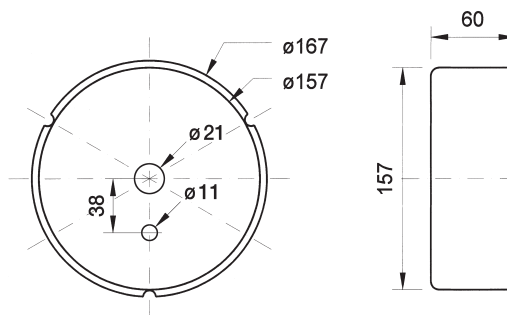

**FD 18** Art. No. 50103

**Abdecktopf** aus Stahlblech für DL 18/1 und DL 18/2 mit zwei vorgestanzen Bohrungen, die zur Kabeldurchführung durchstoßen werden können.

Der Abdecktopf verhindert im Brandfall den Kamineffekt und damit die Ausbreitung des Feuers. Er ist nicht geeignet zum Einsatz in Brandschutzdecken (z.B. F 30-Decke). Brandschutztopfe (F30) sind unter dem Namen FlamoX bei Firma KAISER, 58579 Schalksmühle erhältlich.

**FD 18 L** Art. No. 50123

**Abdecktopf** aus Stahlblech für DL 18/1 und DL 18/2 mit zwei vorgestanzen Bohrungen, die zur Kabeldurchführung durchstoßen werden können. Vier vormontierte Schrauben dienen der Aufnahme von Zugentlastungen und Kabelklemmen. Durch das größere Volumen deutlich verbesserter Klang der eingebauten Lautsprecher.