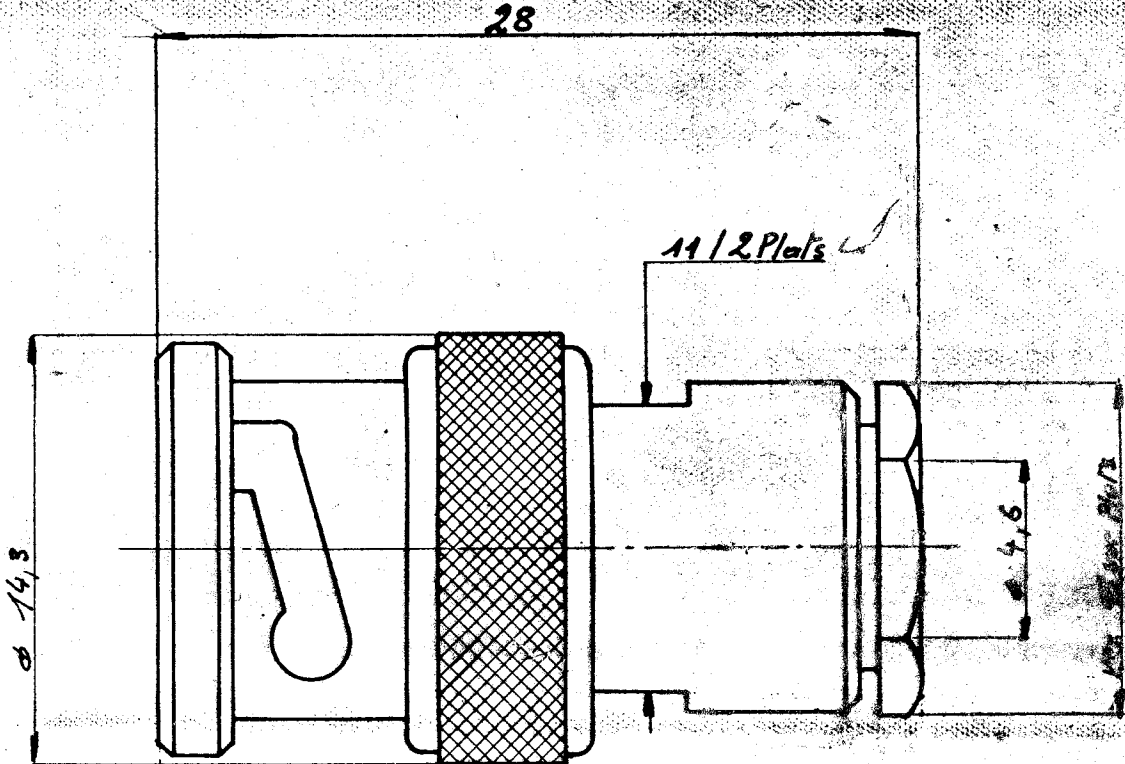

FICHE DROITE CAB Ø 4

6 004

Série BD 2

CCB  
11/13/74

montage sur câbles

1059 - 12 - 69

DEN 914	PEN 5036	Fait le 18-2-76	Par M. PAUREAU
---------	----------	-----------------	----------------

+ PEN 4843