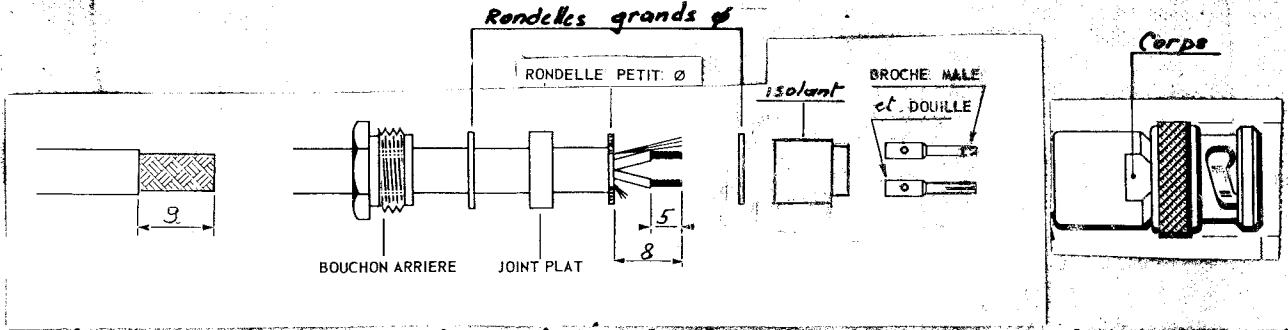

FICHE DROITE CAB Ø 4

6 004

Série BD 2

CCB  
11/13/74

montage sur câbles

1059 - 12 - 69

DEN 914	PEN 5036	Fait le 18-2-76	Par M. PAUREAU
---------	----------	-----------------	----------------

+ PEN 4843