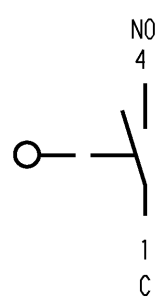

Flachstecker DIN 46 244-A2.8-0.5

Aufschrift

Schließer 1-polig

Ⓜ
1050 μ

Schalt-Betätigungskraft ≡ 1,50 N
 Rückschaltkraft ≡ 0,50 N
 Differenzweg ≡ 0,20 mm

Schutzvermerk nach DIN 34 beachten COPYRIGHT RESERVED

Allgemeintoleranzen/UNTOLERANCED DIMENSIONS				PROJECTION		Pause COPY		Blatt von SHEET OF		Zeichn./DRAWING NO.	
Für Längen und Radien FOR LENGTHS AND RADII.		Abmaße in mm für Nennmaßbereich in mm ALL DIMENSIONS ARE IN MILLIMETRES					Original DIN A4 Maßstab SCALE 2:1		S 1050.1426		
		bis/UP TO 6	über/OVER 6 bis/UP TO 30	über/OVER 30							
±	0.2	0.3				0 10 20 30 mm		Schnapschalter		MARQUARDT Marquardt GmbH, D-78604 Rietheim-Weilheim	
d			i		gez./DRAWN BY 06.12.93 LM						
c			h		Ersatz für/REPLACEMENT OF						
b			g								
a			f								
			e								
Ausg. ISSUE	Änderung REVISION	gez. DRAWN BY	Ausg. ISSUE	Änderung REVISION	gez. DRAWN BY						