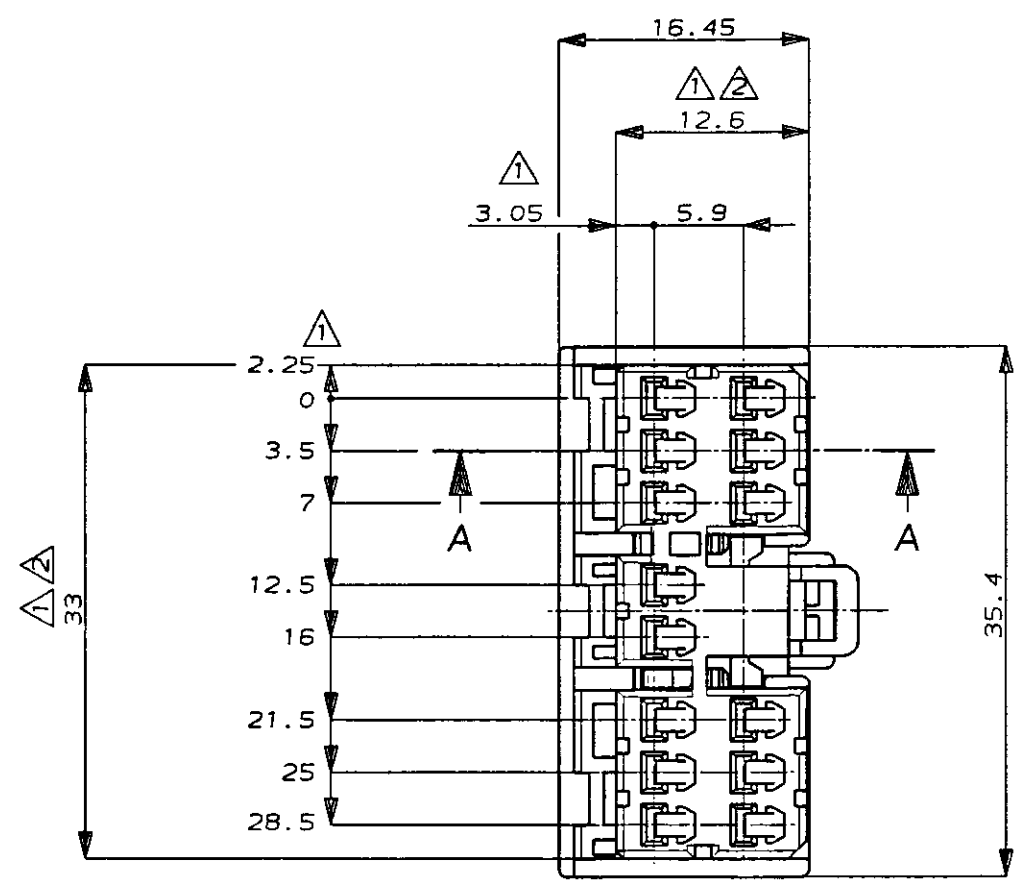

NUMBER C-176117
METRIC

DIMENSIONS IN MILLIMETERS DO NOT SCALE PRINT

PRINT DIST

AMP-J
REV. 10/83

プラグハウジング
ダブルロックプレート
断面 A-A
(SECT. A-A)

注：
 ① Z面より 2mmの範囲で測定
 ② 相手ハウジングと所定の機能を満足して嵌合できること
 3 内装するリセパタクルコンタクトは型番173630, 173631
 4 製品規格：108-5312

NOTE：
 ① TO BE MEASURED BETWEEN Z AND 2
 ② TO BE MATE WITH CAP HSG SMOOTHLY
 3 APPLIED CONTACT, P/N 173630 AND 173631
 4 PRODUCT SPEC. NO. : 108-5312

色 (COLOR)	名称 (NAME)	型番 (PART NUMBER)
オレンジ (ORANGE)	14極 プラグハウジング (14Pos. PLUG HOUSING)	176117-8
灰 (GRAY)	14極 プラグハウジング (14Pos. PLUG HOUSING)	176117-5
青 (BLUE)	14極 プラグハウジング (14Pos. PLUG HOUSING)	176117-5
緑 (GREEN)	14極 プラグハウジング (14Pos. PLUG HOUSING)	176117-4