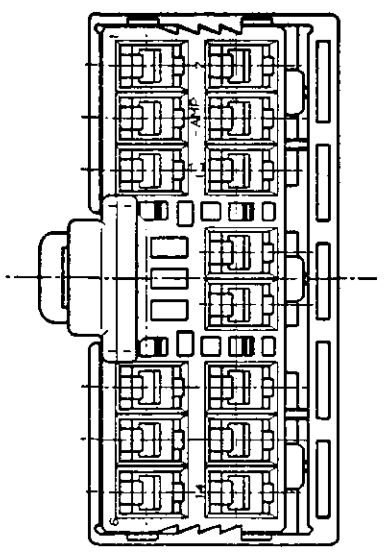

NUMBER C-176117
METRIC

DIMENSIONS IN MILLIMETERS DO NOT SCALE PRINT

PRINT DIST

AMP-J
REV. 10/83

プラグハウジング
ダブルロックプレート
断面 A-A
(SECT. A-A)

注：
 ① Z面より 2mmの範囲で測定
 ② 相手ハウジングと所定の機能を満足して嵌合できること
 3 内装するリセパタクルコンタクトは型番173630, 173631
 4 製品規格：108-5312

NOTE：
 ① TO BE MEASURED BETWEEN Z AND 2
 ② TO BE MATE WITH CAP HSG SMOOTHLY
 3 APPLIED CONTACT, P/N 173630 AND 173631
 4 PRODUCT SPEC. NO. : 108-5312

色 (COLOR)	名称 (NAME)	型番 (PART NUMBER)
オレンジ (ORANGE)	14極 プラグハウジング (14Pos. PLUG HOUSING)	176117-8
灰 (GRAY)	14極 プラグハウジング (14Pos. PLUG HOUSING)	176117-5
青 (BLUE)	14極 プラグハウジング (14Pos. PLUG HOUSING)	176117-5
緑 (GREEN)	14極 プラグハウジング (14Pos. PLUG HOUSING)	176117-4