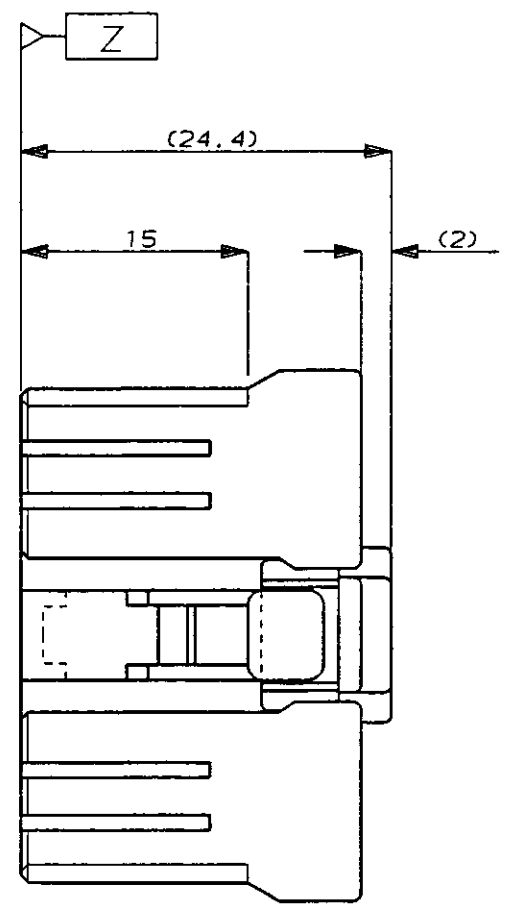

NUMBER C-176117
METRIC

DIMENSIONS IN MILLIMETERS DO NOT SCALE PRINT

PRINT DIST

AMP-J
REV. 10/83

プラグハウジング
ダブルロックプレート
断面 A-A
(SECT. A-A)

注：
 ① Z面より 2mmの範囲で測定
 ② 相手ハウジングと所定の機能を満足して嵌合できること
 3 内装するリセパタクルコンタクトは型番173630, 173631
 4 製品規格：108-5312

NOTE：
 ① TO BE MEASURED BETWEEN Z AND 2
 ② TO BE MATE WITH CAP HSG SMOOTHLY
 3 APPLIED CONTACT, P/N 173630 AND 173631
 4 PRODUCT SPEC. NO. : 108-5312

色 (COLOR)	名称 (NAME)	型番 (PART NUMBER)
オレンジ (ORANGE)	14極 プラグハウジング (14Pos. PLUG HOUSING)	176117-8
灰 (GRAY)	14極 プラグハウジング (14Pos. PLUG HOUSING)	176117-5
青 (BLUE)	14極 プラグハウジング (14Pos. PLUG HOUSING)	176117-5
緑 (GREEN)	14極 プラグハウジング (14Pos. PLUG HOUSING)	176117-4