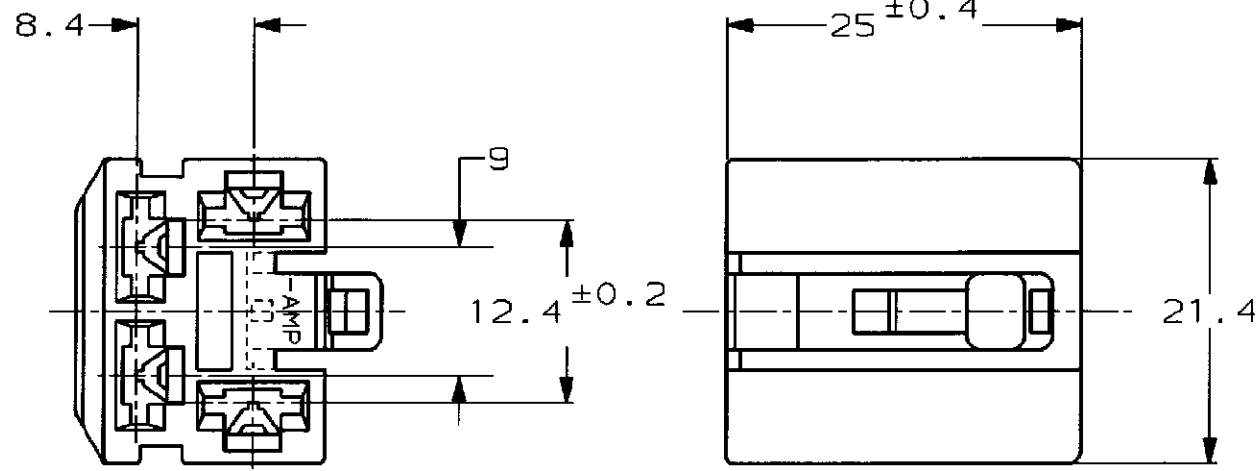

NUMBER C-172222

METRIC

PRINT DIST
単位: mm DIMENSIONS IN MM. DO NOT SCALE PRINT

注;

- 1. 嵌合する相手ハウジングは型番172221
- 2. 使用端子は型番170342, 170343, 170350

NOTE;

- 1. THE MATING CAP HOUSING; P/N 172221
- 2. APPLIED CONTACT; P/N 170342, 170343, 170350

淡灰 (LIGHT GRAY)	6-172222-6
黄 (YELLOW)	-7
灰 (GRAY)	-6
緑 (GREEN)	-4
茶 (BROWN)	-3
黒 (BLACK)	-2
自然色 (NATURAL)	172222-1
色 (COLOR)	型番 (P/N)

Copyright ©1979年 AMP (Japan) LTD. ALL RIGHTS RESERVED.				Copyright ©1979 AMP (Japan) LTD. ALL RIGHTS RESERVED.		AMP		日本エー・エム・ピー株式会社 Tokyo, Japan	
材料 (MATERIAL) 66 ナイロン (66 NYLON)		仕上 (FINISH) 色: 表参照 COLOR, SEE TABLE		名称 (NAME) 250 シリーズ ファストン インターロック 4極 プラグ ハウジング コネクタ 250 SERIES FASTON INTER-LOCK CONNECTOR 4Pos PLUG HOUSING					
DR. J. Shinohara		DE. K. Yama		12/8 '93		12/8 '93		一般公差 (GENERAL TOLERANCE)	
CHK. H		APP. D. Tomita		12/8 '93		12/8 '93		10以下: ±0.2 10を超え 30以下: ±0.25 30を超え 100以下: ±0.3 角 度: ±3°	
LTR 変更 (REVISION RECORD)		DR		CHK		DATE		尺厘 (SCALE) 2-1	
REV. C		SHEET 1 OF 1		LOC B J		番号 (No.) C-172222		REV. C	