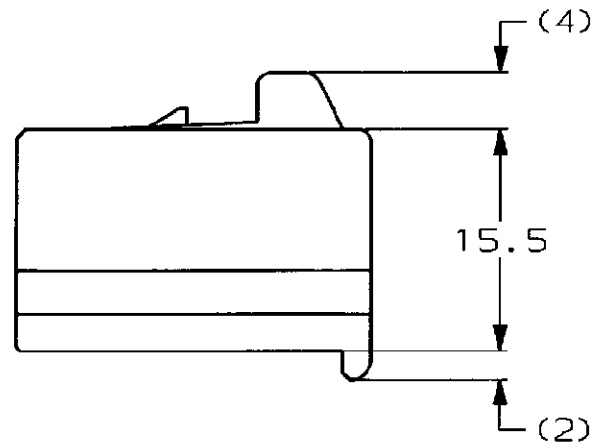

NUMBER C-172222

METRIC

PRINT DIST
単位: mm DIMENSIONS IN MM. DO NOT SCALE PRINT

注;

- 1. 嵌合する相手ハウジングは型番172221
- 2. 使用端子は型番170342, 170343, 170350

NOTE;

- 1. THE MATING CAP HOUSING; P/N 172221
- 2. APPLIED CONTACT; P/N 170342, 170343, 170350

淡灰 (LIGHT GRAY)	6-172222-6
黄 (YELLOW)	-7
灰 (GRAY)	-6
緑 (GREEN)	-4
茶 (BROWN)	-3
黒 (BLACK)	-2
自然色 (NATURAL)	172222-1
色 (COLOR)	型番 (P/N)

Copyright ©1979年 AMP (Japan) LTD. ALL RIGHTS RESERVED.				Copyright ©1979 AMP (Japan) LTD. ALL RIGHTS RESERVED.		AMP		日本エー・エム・ピー株式会社 Tokyo, Japan	
材料 (MATERIAL) 66 ナイロン (66 NYLON)		仕上 (FINISH) 色: 表参照 COLOR, SEE TABLE		名称 (NAME) 250 シリーズ ファストン インターロック 4極 プラグ ハウジング コネクタ 250 SERIES FASTON INTER-LOCK CONNECTOR 4Pos PLUG HOUSING					
DR. J. Shinohara		DE. K. Yama		12/8 '93		12/8 '93		一般公差 (GENERAL TOLERANCE)	
CHK. H		APP. D. Tomita		12/8 '93		12/8 '93		10以下: ±0.2 10を超え 30以下: ±0.25 30を超え 100以下: ±0.3 角 度: ±3°	
LTR 変更 (REVISION RECORD)		DR		CHK		DATE		尺厘 (SCALE) 2-1	
REV. C		SHEET 1 OF 1		LOC B J		番号 (No.) C-172222		REV. C	