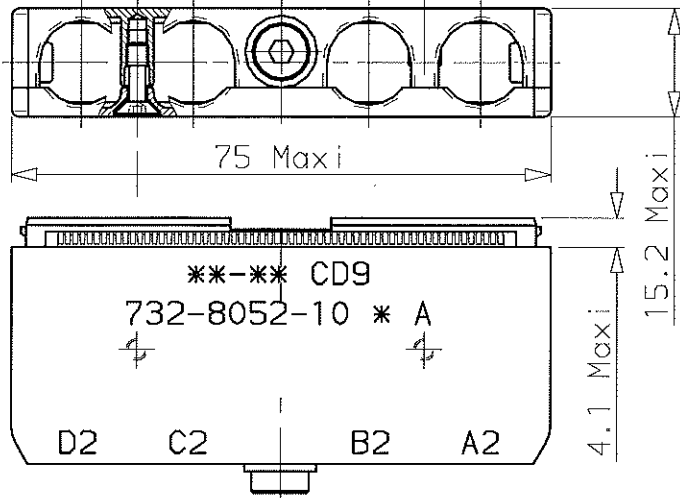

732-8052-XX X-A

Protection (2)

- Rien - Nickel noir
- Nothing - Black nickel
- W - Cadmium vert olive
- W - Olive drab cadmium

Materiaux : Alliage d'aluminium et inox
Materials : Aluminium alloy and stainless steel

REFERENCE				MASSE/WEIGHT	4 MODULES
	(1)	(2)			
732-8052-	00		A	40g Maxi	4 MODULES
732-8052-	00	W	A	40g Maxi	
732-8052-	10		A	34g Maxi	
732-8052-	10	W	A	34g Maxi	
732-8052-	01		A	28g Maxi	2 MODULES
732-8052-	01	W	A	28g Maxi	
732-8052-	14		A	25g Maxi	
732-8052-	14	W	A	25g Maxi	

- 00 - Accessoire durci avec 4 cheminees amovibles
- 00 - EMI accessory with 4 removables chimneys
- 10 - Accessoire durci sans cheminee
- 10 - EMI accessory without chimney
- 01 - Accessoire durci avec 2 cheminees amovibles
- 01 - EMI accessory with 2 removables chimneys
- 14 - Accessoire durci sans cheminee
- 14 - EMI accessory without chimney

Version (1)

d	20-11-01	OE341101	SERIE DMC-MD	DATE	01 03 94	VISA		
c	17-02-00	OE300200		DESIGNATION	ACCESSOIRE DURCI (pour FICHE)	REF :	732-8052-XX X-A	(1) (2)
Indice	Date	Observations	DESIGNATION	EMI ACCESSORY (for PLUG)				
ORIGINE :		DE 89066						

17, rue LAVOISIER
27000 EVREUX

FICHE TECHNIQUE

204-19-A/F00