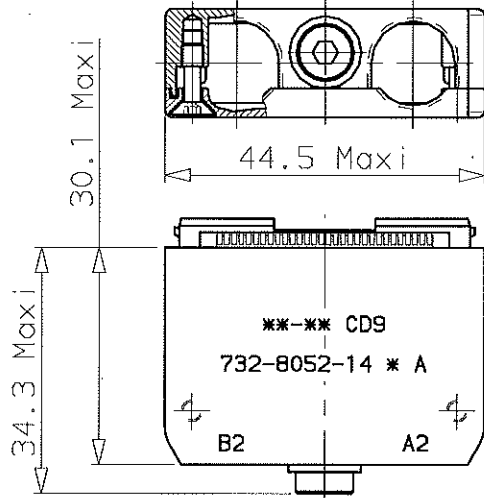

732-8052-XX X-A

Protection (2)

- Rien - Nickel noir
- Nothing - Black nickel
- W - Cadmium vert olive
- W - Olive drab cadmium

Materiaux : Alliage d'aluminium et inox
Materials : Aluminium alloy and stainless steel

REFERENCE				MASSE/WEIGHT	4 MODULES
	(1)	(2)			
732-8052-	00		A	40g Maxi	4 MODULES
732-8052-	00	W	A	40g Maxi	
732-8052-	10		A	34g Maxi	
732-8052-	10	W	A	34g Maxi	
732-8052-	01		A	28g Maxi	2 MODULES
732-8052-	01	W	A	28g Maxi	
732-8052-	14		A	25g Maxi	
732-8052-	14	W	A	25g Maxi	

- 00 - Accessoire durci avec 4 cheminees amovibles
- 00 - EMI accessory with 4 removables chimneys
- 10 - Accessoire durci sans cheminee
- 10 - EMI accessory without chimney
- 01 - Accessoire durci avec 2 cheminees amovibles
- 01 - EMI accessory with 2 removables chimneys
- 14 - Accessoire durci sans cheminee
- 14 - EMI accessory without chimney

Version (1)

d	20-11-01	OE341101	SERIE DMC-MD	DATE	01 03 94	VISA		
c	17-02-00	OE300200		DESIGNATION	ACCESSOIRE DURCI (pour FICHE)	REF :	732-8052-XX X-A	(1) (2)
Indice	Date	Observations	DESIGNATION	EMI ACCESSORY (for PLUG)				
ORIGINE :		DE 89066						

17, rue LAVOISIER
27000 EVREUX

FICHE TECHNIQUE

204-19-A/F00