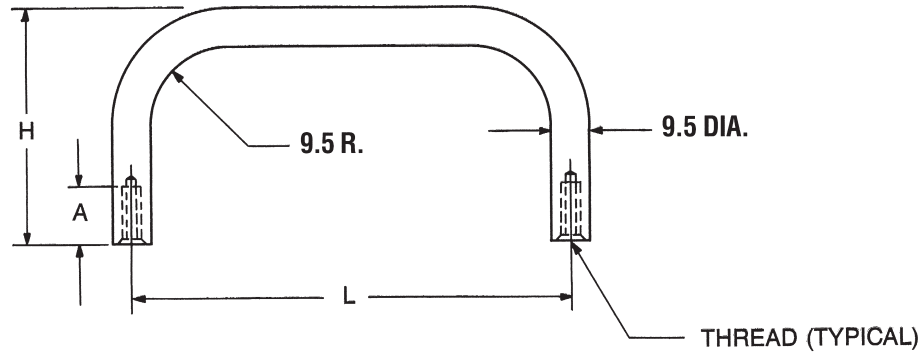

9.5mm ROUND INTERNAL THREAD HANDLES

PART NO.	L ±1.0	H ±1.0
M6240	51	33
M6241	76	
M6242	102	
M6243	127	
M6244	152	
M6245	178	
M6246	63	38
M6247	76	
M6248	102	
M6249	108	
M6250	114	
M6251	127	
M6252	152	
M6253	178	
M6254	51	44
M6255	63	
M6256	76	
M6257	89	
M6258	102	
M6259	108	
M6260	114	
M6261	127	
M6262	133	
M6263	140	
M6264	146	
M6265	152	
M6266	165	
M6267	178	
M6268	76	48
M6269	102	
M6270	108	
M6271	114	
M6272	127	
M6273	152	

See page 6M for finish codes
For non-standard parts contact Sales Office

THREAD CODE & DEPTH		
THREAD	CODE	A
M4x0.7	4007	11
M5x0.8	5008	11-16
M6x1	6010	10-16

MATERIAL	CODE	RoHS
Aluminum	A	YES
Brass	B	YES
Stainless Steel	SS	YES