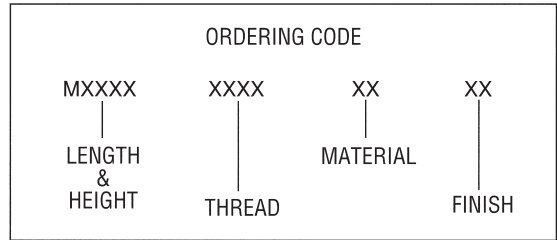

9.5mm ROUND INTERNAL THREAD HANDLES

PART NO.	L ±1.0	H ±1.0
M6240	51	33
M6241	76	
M6242	102	
M6243	127	
M6244	152	
M6245	178	
M6246	63	38
M6247	76	
M6248	102	
M6249	108	
M6250	114	
M6251	127	
M6252	152	
M6253	178	
M6254	51	44
M6255	63	
M6256	76	
M6257	89	
M6258	102	
M6259	108	
M6260	114	
M6261	127	
M6262	133	
M6263	140	
M6264	146	
M6265	152	
M6266	165	
M6267	178	
M6268	76	48
M6269	102	
M6270	108	
M6271	114	
M6272	127	
M6273	152	

See page 6M for finish codes
For non-standard parts contact Sales Office

THREAD CODE & DEPTH		
THREAD	CODE	A
M4x0.7	4007	11
M5x0.8	5008	11-16
M6x1	6010	10-16

MATERIAL	CODE	RoHS
Aluminum	A	YES
Brass	B	YES
Stainless Steel	SS	YES