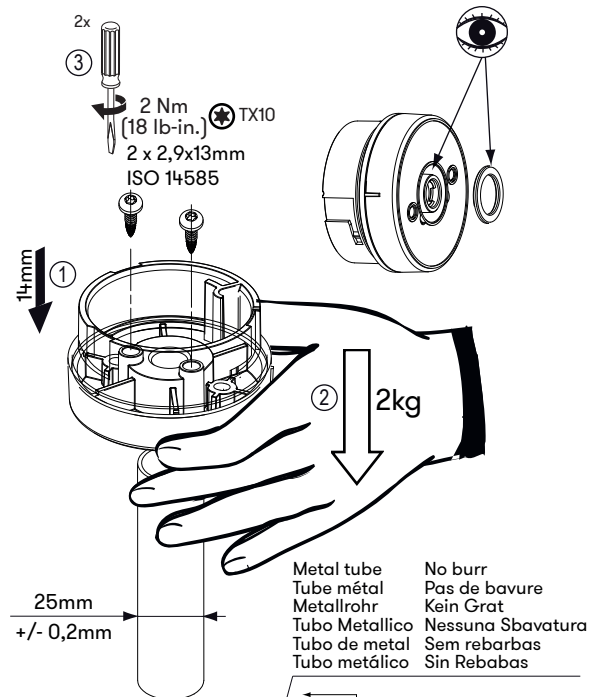

Drilling Template
Calibre de forage
Bohrschablone
Dima di foratura
Plantilla
Guia de furação