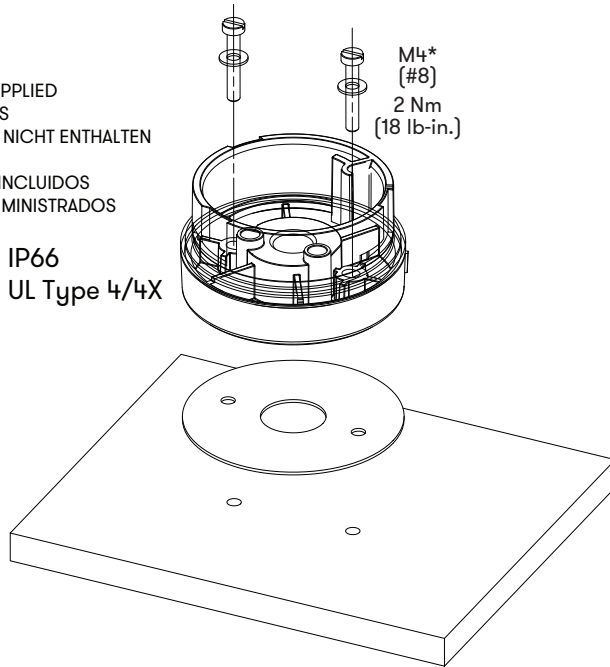

FOR USE ON A FLAT RIGID SURFACE OF INDICATED TYPE ENCLOSURE
À UTILISER SUR UNE SURFACE PLANE DE L'ENCEINTE DU TYPE INDICUÉ
ZUR VERWENDUNG AUF EINER FLACHEN OBERFLÄCHE DES ANGEGEBENEN GEHÄUSETYPUS
DA UTILIZZARE SU UNA SUPERFICIE PIANA DEL TIPO DI CUSTODIA INDICATO
PARA USO SOBRE LA SUPERFICIE PLANA DE UN ENVOLVENTE DEL TIPO INDICADO
PARA USO EM SUPERFÍCIE PLANA NO TIPO DE PROTEÇÃO INDICADA

*SCREWS NOT SUPPLIED
VIS NON FOURNIES
SCHRAUBEN SIND NICHT ENTHALTEN
VITI NON FORNITE
PARAFUSOS NÃO INCLUIDOS
TORNILLOS NO SUMINISTRADOS