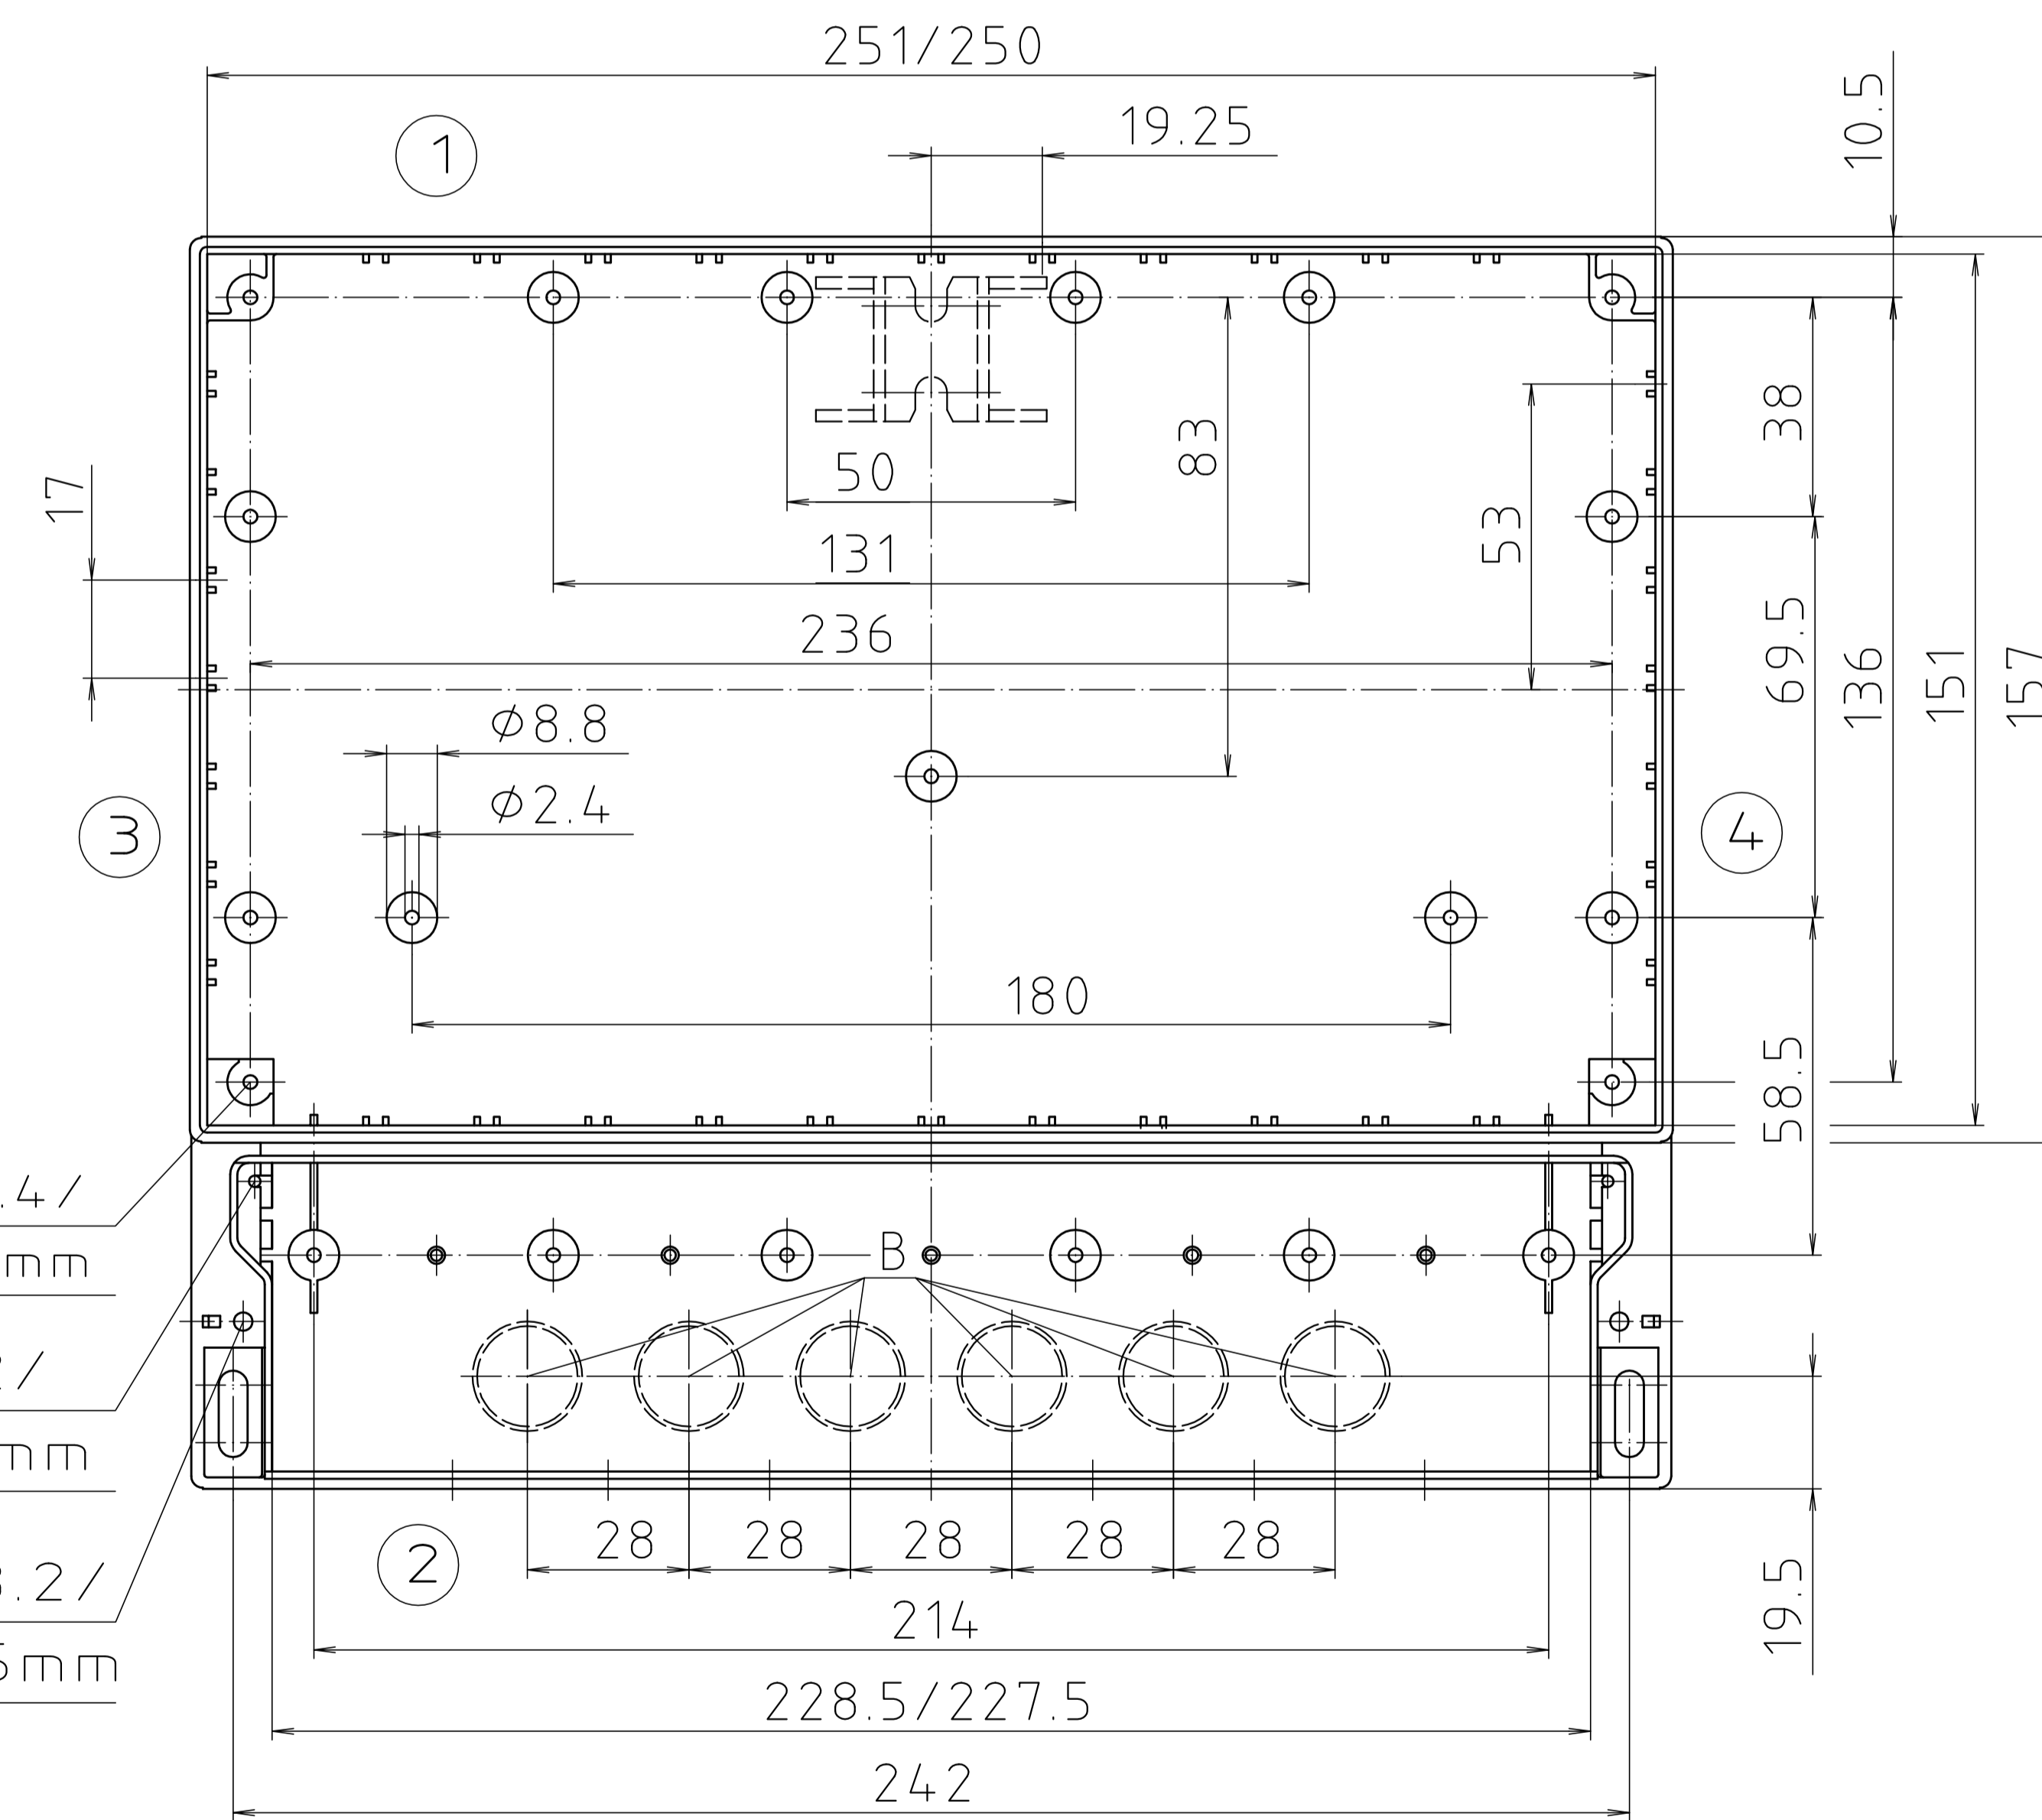

Vorprägungen für PG und metrische Gewinde/
Pre-punchings for Pg and metric threads

Index	RCP		RCPM	
	Vorprägung/ Pre-punching	für / for	Vorprägung/ Pre-punching	für / for
A	ø15.6	PG 9	ø12.4	M 12
B	ø19	PG 11	ø16.4	M 16
C	ø20.8	PG 13.5	ø20.4	M 20