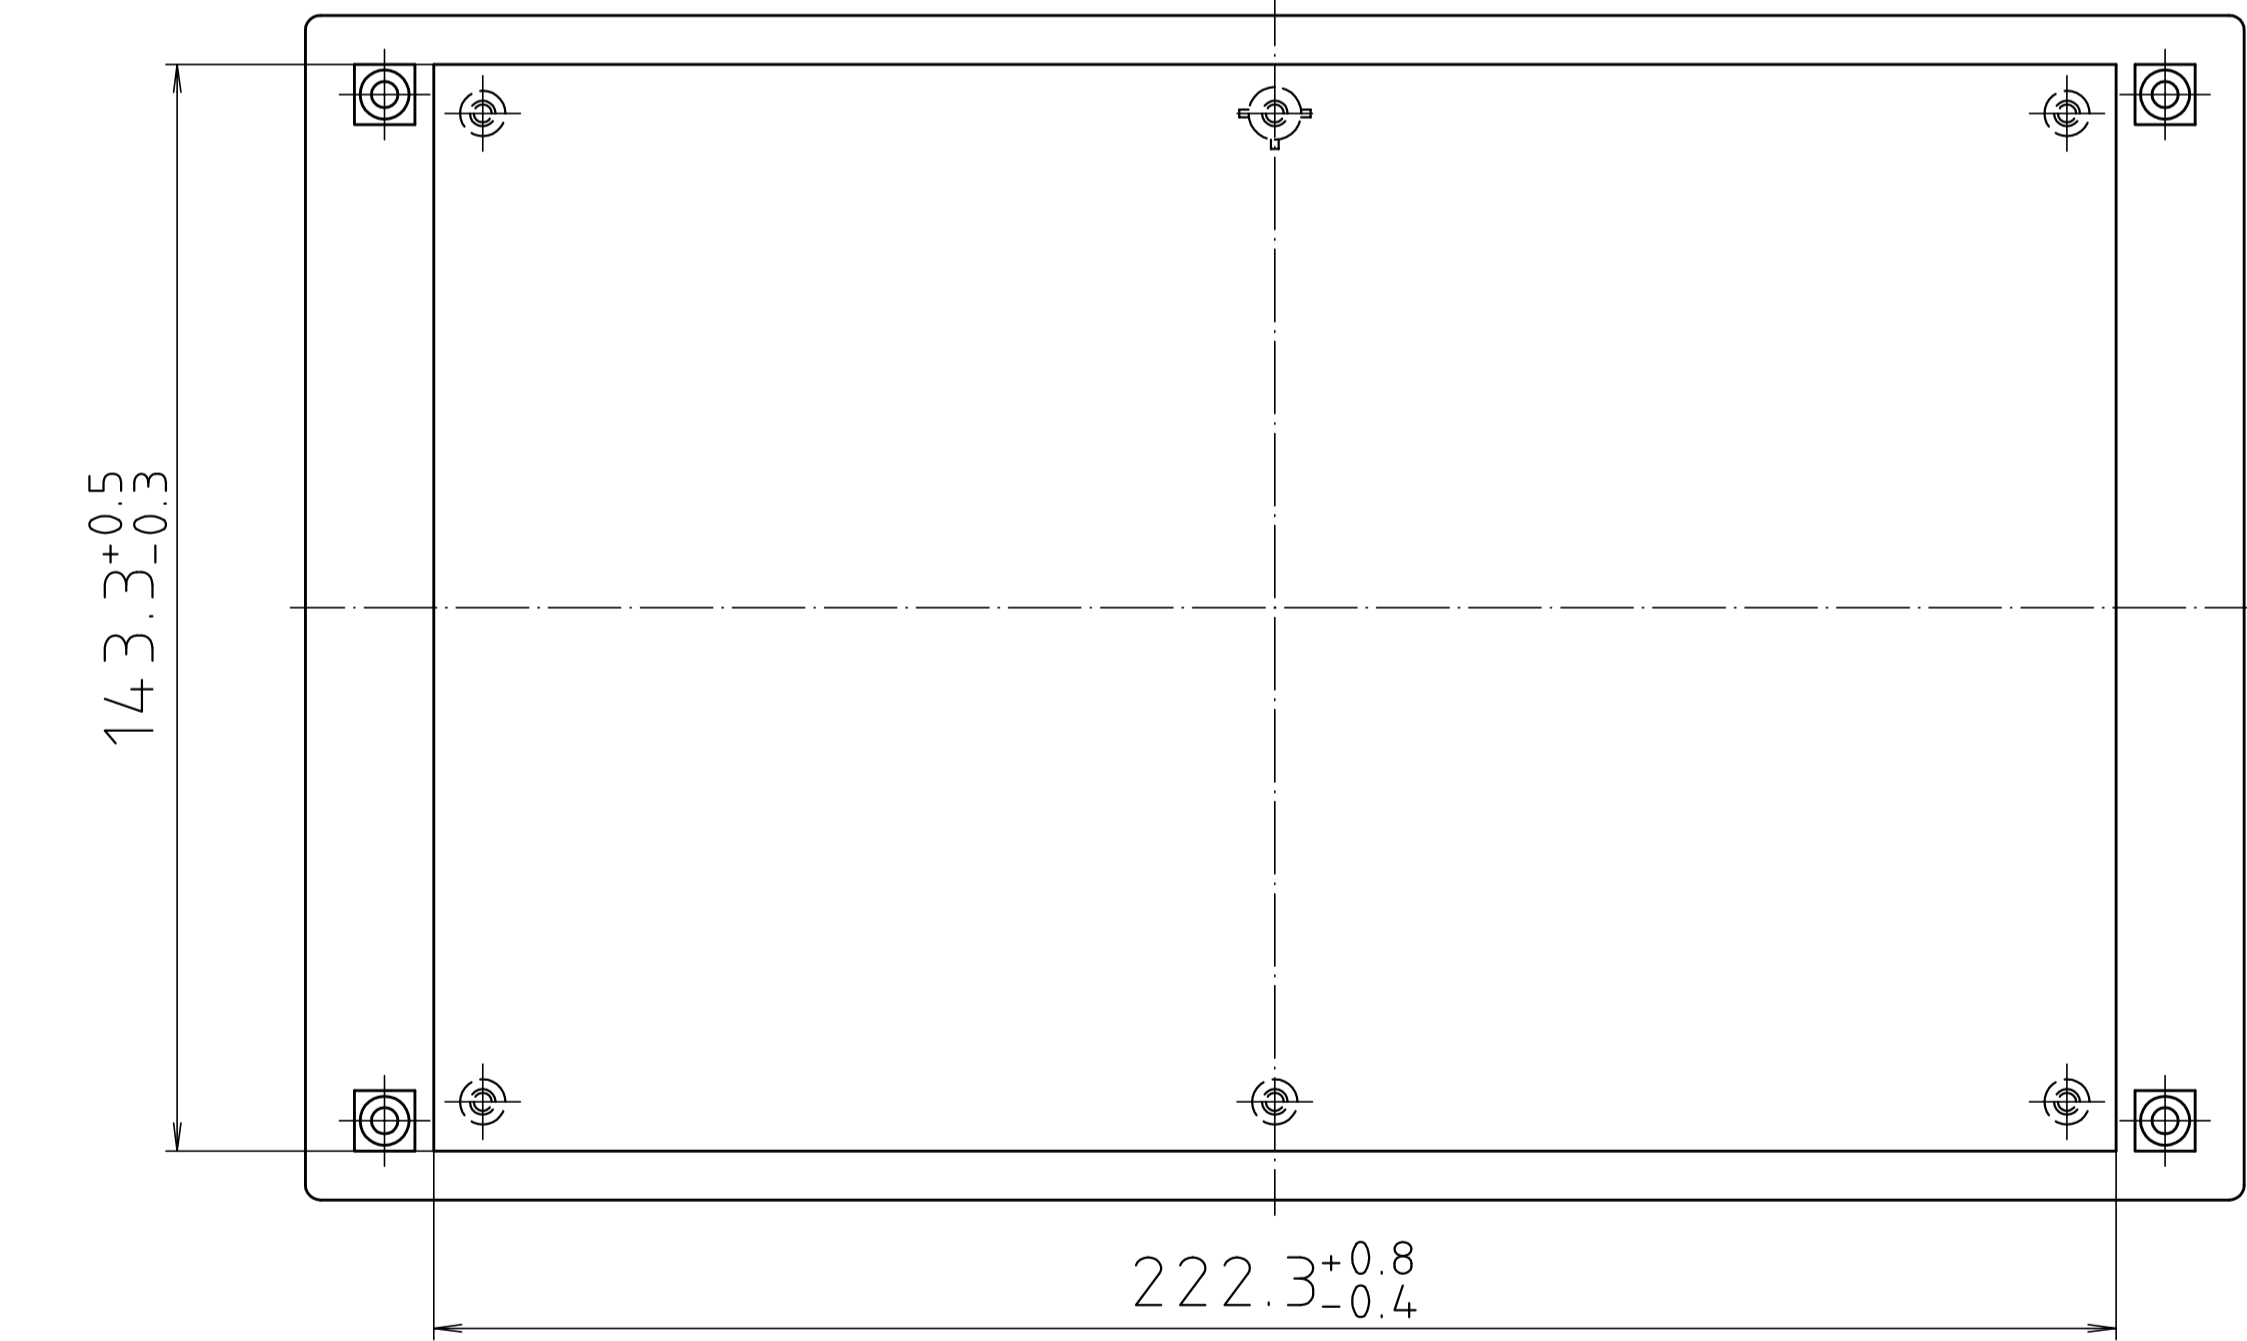

Vorprägungen für PG und metrische Gewinde/
Pre-punchings for Pg and metric threads

Index	RCP		RCPM	
	Vorprägung/ Pre-punching	für / for	Vorprägung/ Pre-punching	für / for
A	ø15.6	PG 9	ø12.4	M 12
B	ø19	PG 11	ø16.4	M 16
C	ø20.8	PG 13.5	ø20.4	M 20