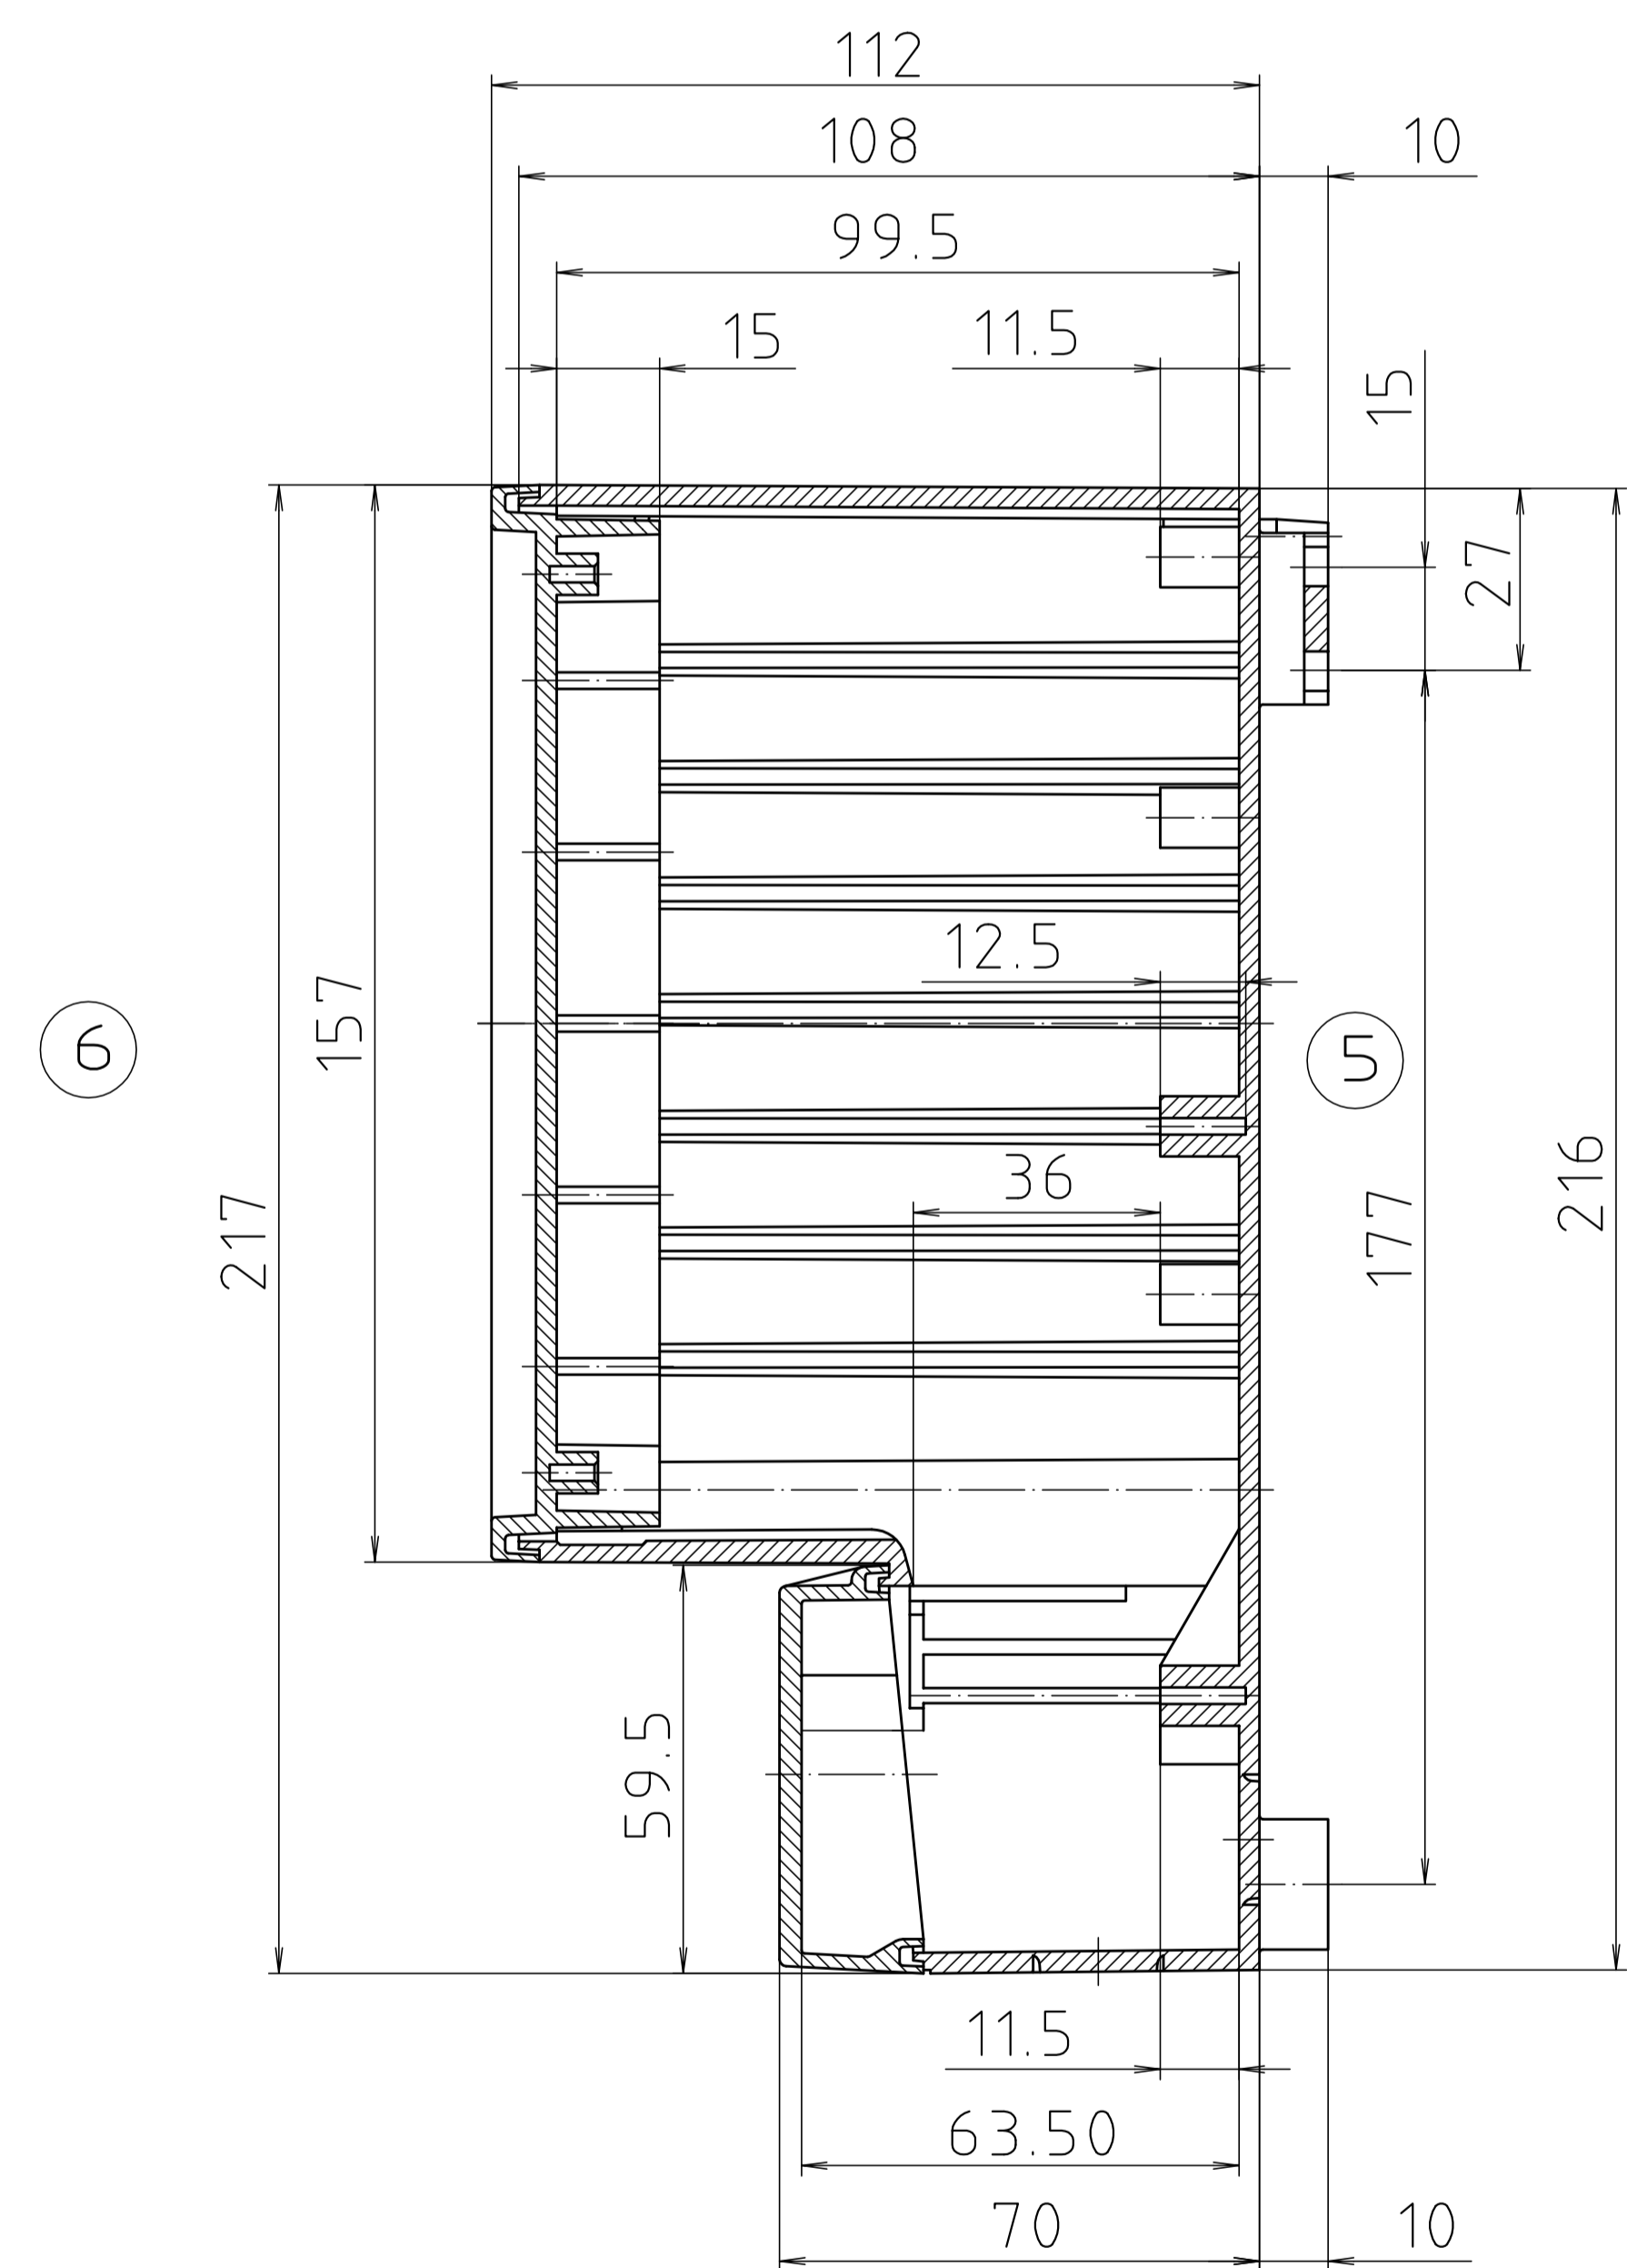

Vorprägungen für PG und metrische Gewinde/
Pre-punchings for Pg and metric threads

Index	RCP		RCPM	
	Vorprägung/ Pre-punching	für / for	Vorprägung/ Pre-punching	für / for
A	ø15.6	PG 9	ø12.4	M 12
B	ø19	PG 11	ø16.4	M 16
C	ø20.8	PG 13.5	ø20.4	M 20