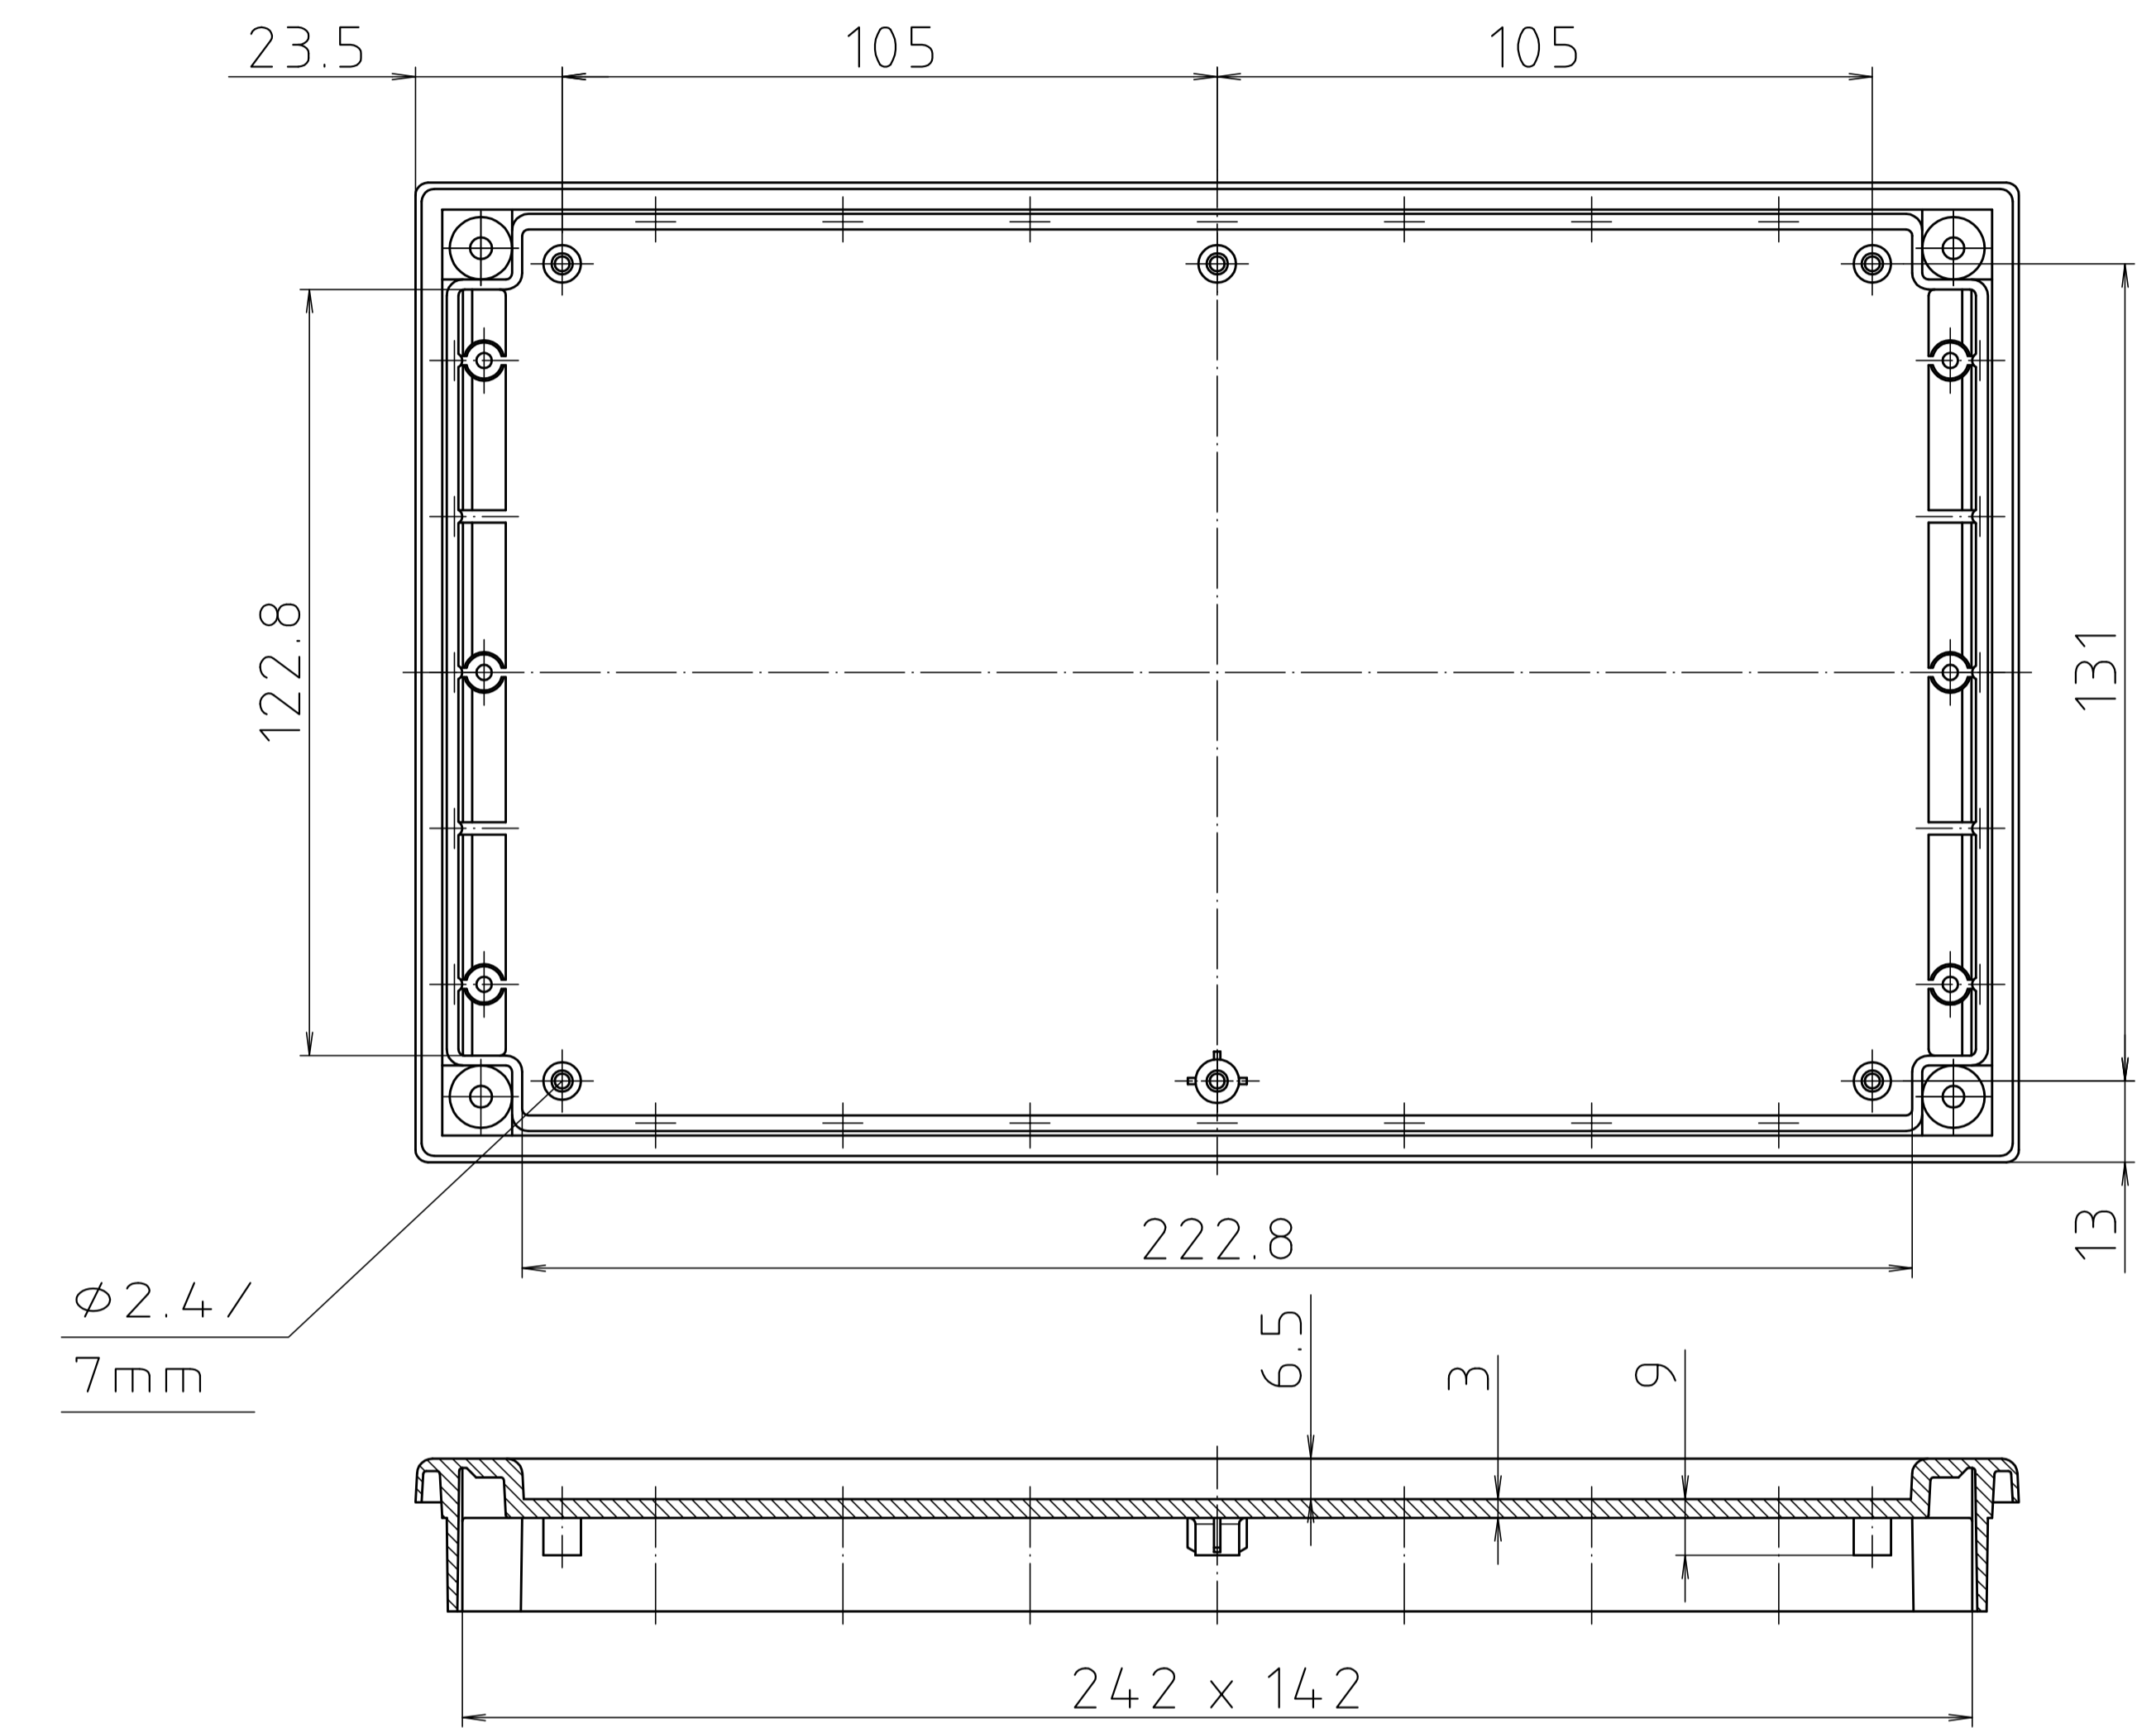

Vorprägungen für PG und metrische Gewinde/
Pre-punchings for Pg and metric threads

Index	RCP		RCPM	
	Vorprägung/ Pre-punching	für / for	Vorprägung/ Pre-punching	für / for
A	ø15.6	PG 9	ø12.4	M 12
B	ø19	PG 11	ø16.4	M 16
C	ø20.8	PG 13.5	ø20.4	M 20