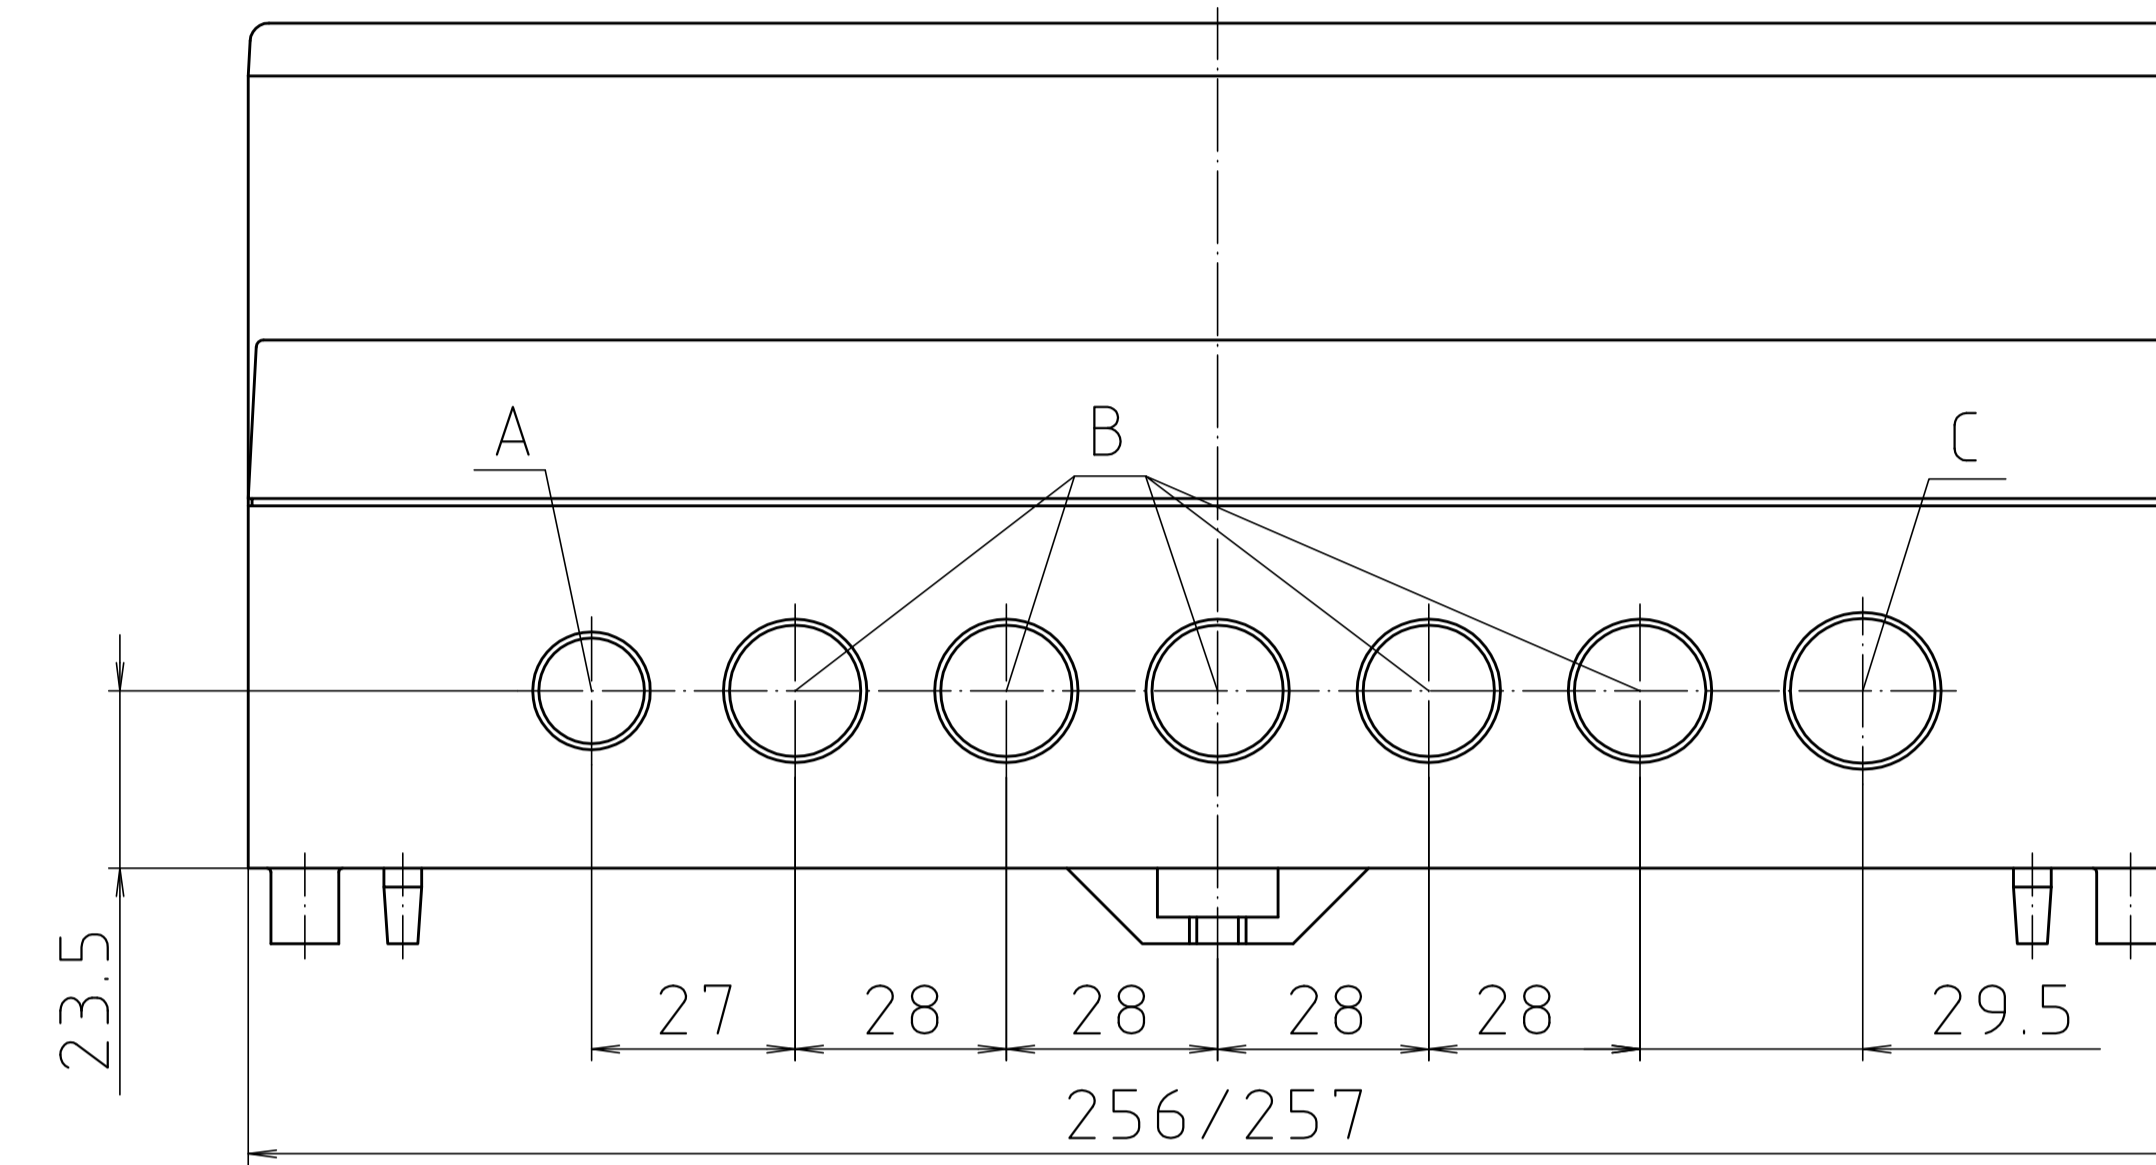

Vorprägungen für PG und metrische Gewinde/
Pre-punchings for Pg and metric threads

Index	RCP		RCPM	
	Vorprägung/ Pre-punching	für / for	Vorprägung/ Pre-punching	für / for
A	ø15.6	PG 9	ø12.4	M 12
B	ø19	PG 11	ø16.4	M 16
C	ø20.8	PG 13.5	ø20.4	M 20