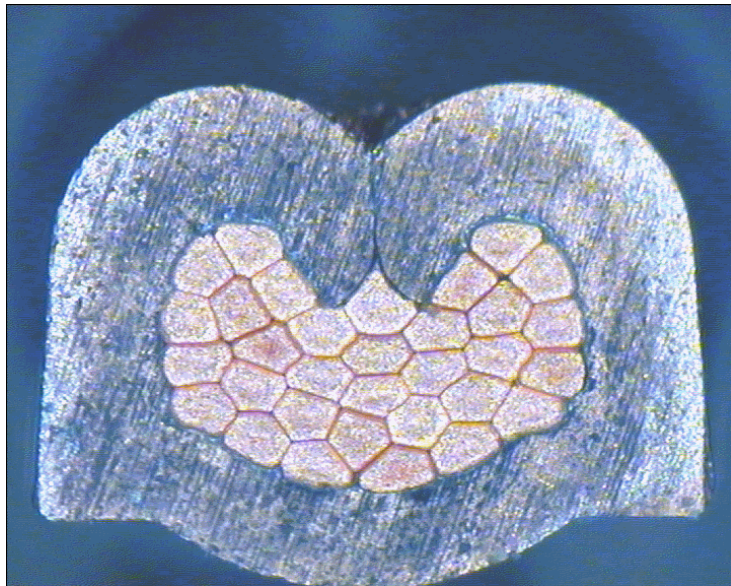

DELPHI PN 13611699

cable:
 $0,75 \text{ mm}^2 = 24 \times 0,21 \text{ mm}$

crimp height:
1,35 mm

crimp width:
1,90 mm

cable:
 $1,00 \text{ mm}^2 = 32 \times 0,21 \text{ mm}$

crimp height:
1,45 mm

crimp width:
1,95 mm