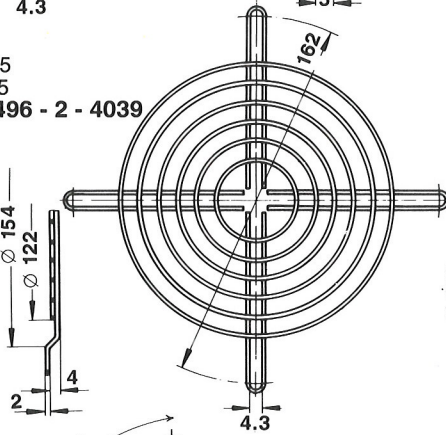

## METAL GUARDS

W2G 075, 076  
W2S 076  
Type 9480 - 2 - 4039

W2G 086  
W2S 086  
Type 9483 - 2 - 4039

W2G 107, 110, 113  
W2S 107, 110  
Type 9497 - 2 - 4039

W2G 115  
W2S 115  
Type 9496 - 2 - 4039

W2S 130 ...  
W2G 130 ...  
Type 9498 - 2 - 4039

## PLASTIC GUARDS

barbed inserts

through-holes

through-holes

Fan	a	b	Style	Type
W2. 076...	71,5	80	A	92 162-2-2929
			B	92 163-2-2929
W2. 086...	82,5	92	A	92 439-2-2929
			C	92 440-2-2929
W2. 107...	105	119	A	92 164-2-2929
W2. 110...			C	92 165-2-2929