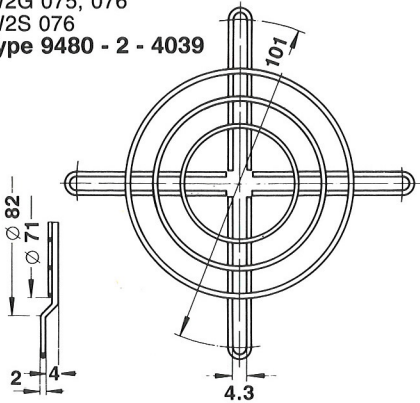

## METAL GUARDS

W2G 075, 076  
W2S 076  
Type 9480 - 2 - 4039

W2G 086  
W2S 086  
Type 9483 - 2 - 4039

W2G 107, 110, 113  
W2S 107, 110  
Type 9497 - 2 - 4039

W2G 115  
W2S 115  
Type 9496 - 2 - 4039

W2S 130 ...  
W2G 130 ...  
Type 9498 - 2 - 4039

## PLASTIC GUARDS

barbed inserts

through-holes

through-holes

Fan	a	b	Style	Type
W2. 076...	71,5	80	A	92 162-2-2929
			B	92 163-2-2929
W2. 086...	82,5	92	A	92 439-2-2929
			C	92 440-2-2929
W2. 107...	105	119	A	92 164-2-2929
W2. 110...			C	92 165-2-2929