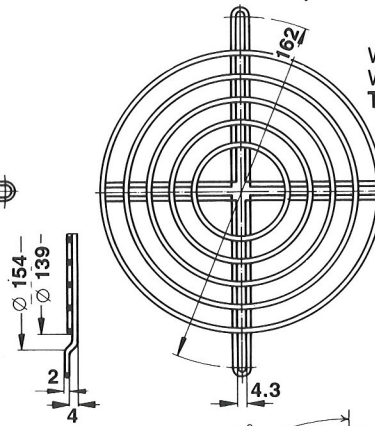

## METAL GUARDS

W2G 075, 076  
W2S 076  
Type 9480 - 2 - 4039

W2G 086  
W2S 086  
Type 9483 - 2 - 4039

W2G 107, 110, 113  
W2S 107, 110  
Type 9497 - 2 - 4039

W2G 115  
W2S 115  
Type 9496 - 2 - 4039

W2S 130 ...  
W2G 130 ...  
Type 9498 - 2 - 4039

## PLASTIC GUARDS

barbed inserts

through-holes

through-holes

Fan	a	b	Style	Type
W2. 076...	71,5	80	A	92 162-2-2929
			B	92 163-2-2929
W2. 086...	82,5	92	A	92 439-2-2929
			C	92 440-2-2929
W2. 107...	105	119	A	92 164-2-2929
W2. 110...			C	92 165-2-2929