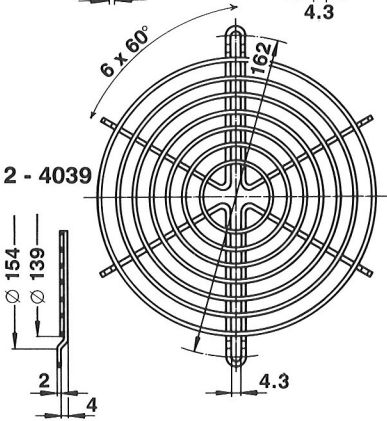

W2E 143
W2G 144
W2S 143
Type 4013 - 2 - 4039