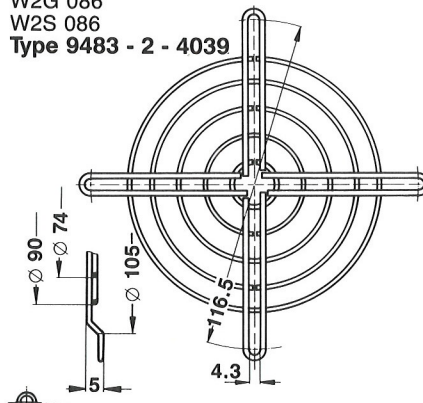

## METAL GUARDS

W2G 075, 076  
W2S 076  
Type 9480 - 2 - 4039

W2G 086  
W2S 086  
Type 9483 - 2 - 4039

W2G 107, 110, 113  
W2S 107, 110  
Type 9497 - 2 - 4039

W2G 115  
W2S 115  
Type 9496 - 2 - 4039

W2S 130 ...  
W2G 130 ...  
Type 9498 - 2 - 4039

W2E 143  
W2G 144  
W2S 143  
Type 4013 - 2 - 4039

W2E 142  
Type 3749 - 2 - 4039

## PLASTIC GUARDS

barbed inserts

through-holes

through-holes

Fan	a	b	Style	Type
W2. 076...	71,5	80	A	92 162-2-2929
			B	92 163-2-2929
W2. 086...	82,5	92	A	92 439-2-2929
			C	92 440-2-2929
W2. 107...	105	119	A	92 164-2-2929
W2. 110...			C	92 165-2-2929