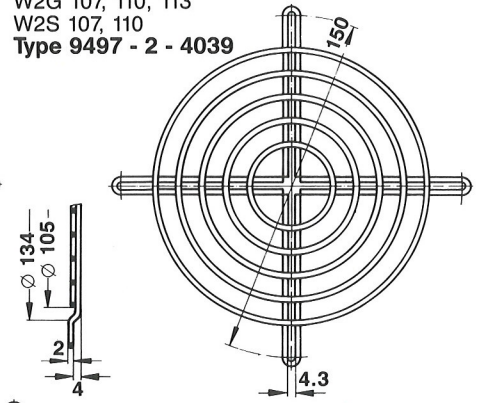

## METAL GUARDS

W2G 075, 076  
W2S 076  
Type 9480 - 2 - 4039

W2G 086  
W2S 086  
Type 9483 - 2 - 4039

W2G 107, 110, 113  
W2S 107, 110  
Type 9497 - 2 - 4039

W2G 115  
W2S 115  
Type 9496 - 2 - 4039

W2S 130 ...  
W2G 130 ...  
Type 9498 - 2 - 4039

## PLASTIC GUARDS

barbed inserts

through-holes

through-holes

Fan	a	b	Style	Type
W2. 076...	71,5	80	A	92 162-2-2929
			B	92 163-2-2929
W2. 086...	82,5	92	A	92 439-2-2929
			C	92 440-2-2929
W2. 107...	105	119	A	92 164-2-2929
W2. 110...			C	92 165-2-2929